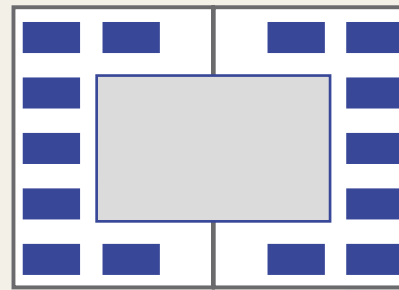

1.850,00 €

NEU! Verlinken Sie, für nur **150€*** mehr, Ihre Anzeige in unserer E-Paper-Ausgabe.
Optionen: Link zur Firmen-Website, Messestand- oder Produktvideo. Beispiel: 24mk.de

Hallenplan-Anzeigen

Titelseite Hallenplan

Breite: 205 mm
Höhe: 265 mm
inkl. 4c - Farbdruck

3.780,00 €

Hallenplan - Anzeige

Grafische Anzeige im Querformat auf der entnehmbaren Hallenplan-/Geländeübersicht

Breite: 75 mm
Höhe: 46 mm
inkl. 4c - Farbdruck